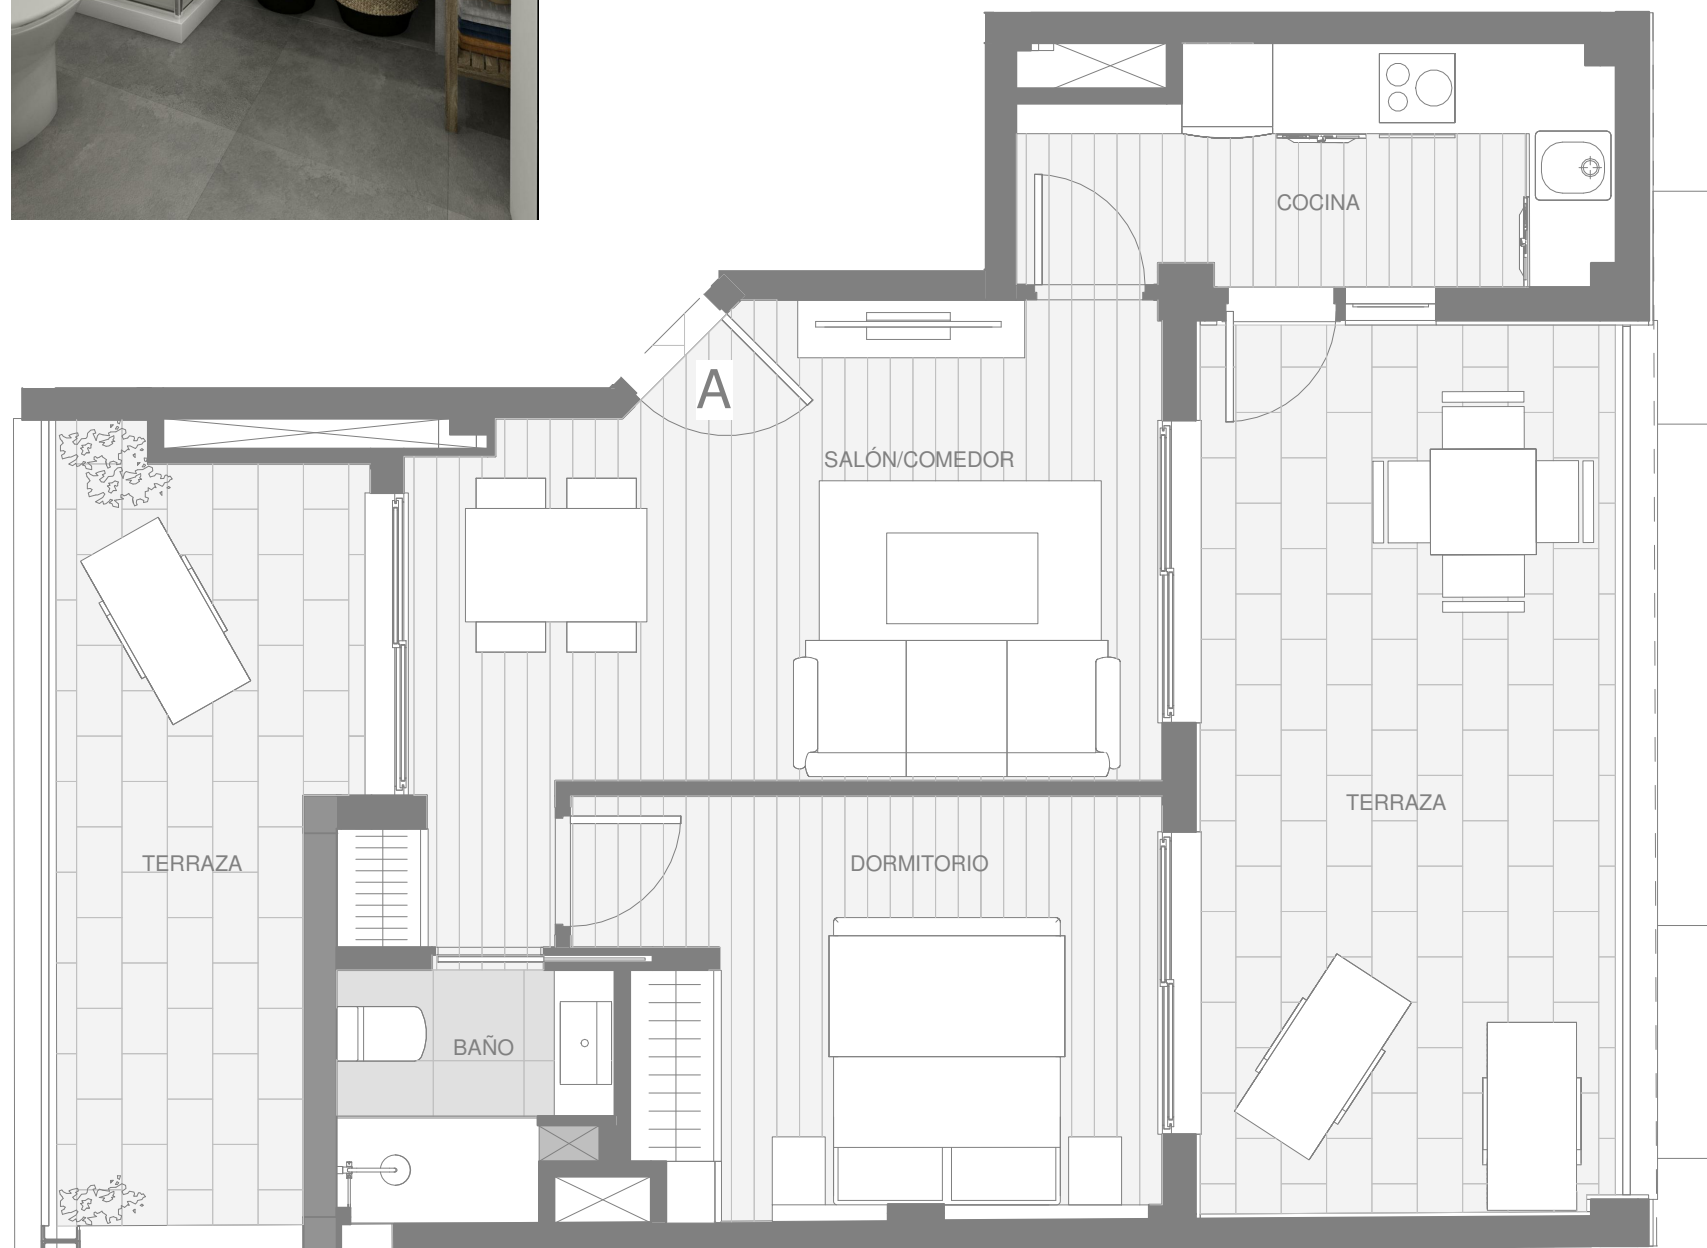

NOTA: Este documento (tanto la parte gráfica como los datos de superficies) es informativo y no constituye documento contractual. La promotora se reserva la facultad de modificar por exigencias técnicas o legales, las características, distribuciones y superficies mostradas en el documento sin que ello suponga disminución en la calidad. Todo el mobiliario y equipamiento se ha incluido a efectos meramente orientativos y decorativos no formando parte de la vivienda.