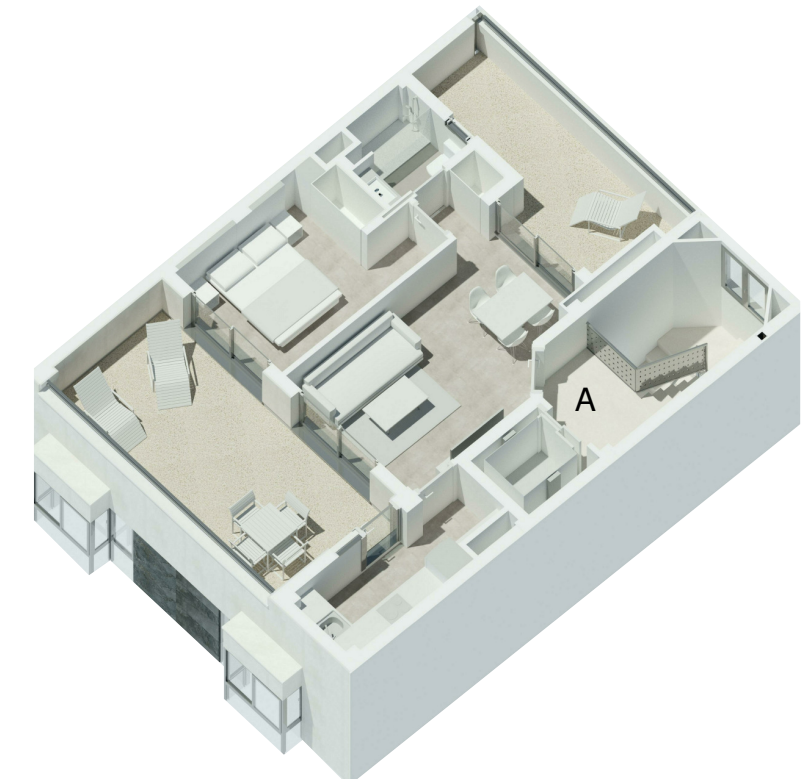

RESIDENCIAL ADRIÁN PULIDO

ATOMIUN

VIVIENDA ÁTICO A · 1 DORMITORIO

SUPERFICIES

Cocina	5,84 m ²
Salón · Comedor	15,78 m ²
Dormitorio principal	10,05 m ²
Baño	2,93 m ²
Sup. Útil Total	34,60 m²
Sup. Construida de Vivienda	43,91 m ²
Sup. Construida de Vivienda + Comunes	63,47 m ²
Sup. Construida de Terraza 1	18,24 m ²
Sup. Construida de Terraza 2	10,89 m ²
Sup. Construida de Trasteros	3,58 m ²