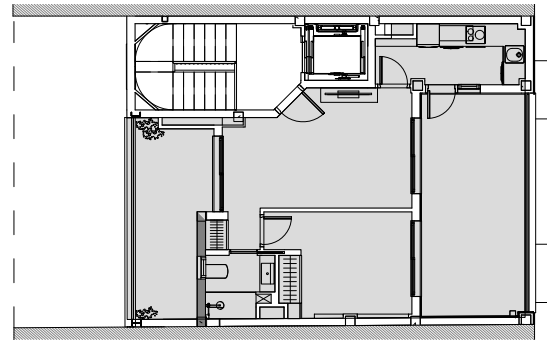

0 0.5 1 2 5m

PROYECTO REALIZADO POR

ftE federico&tatiana ECHEVARRÍA
Estudio de Urbanismo y Arquitectura